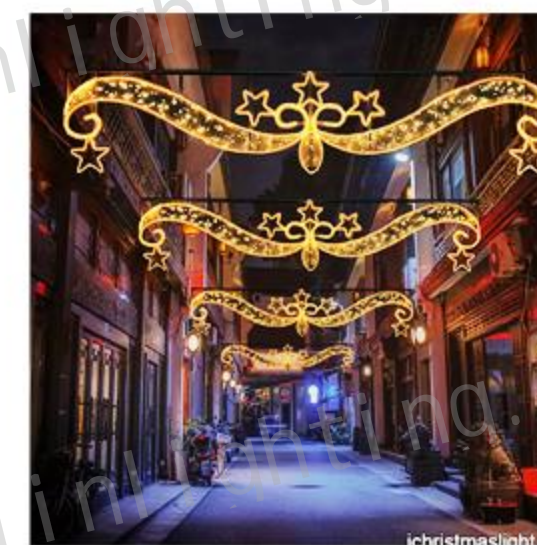

Note: We can be customized according to customer demand

**Street Motif Light Series**

600\*160

600\*160

600\*160

600\*160

600\*150

600\*200